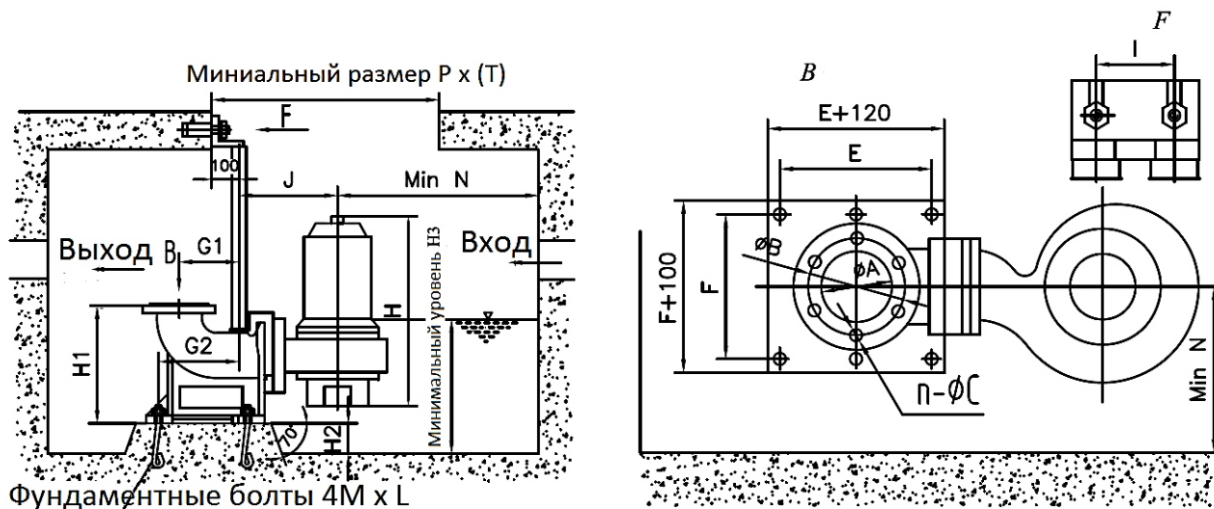

Установка с автоматической муфтой (размеры мм):

Модель	Автоматическая муфта, мм																
	ΦА	ΦВ	n-ΦС	Е	F	G1	G2	Н	Н1	Н2	Н3	l	4МxL	J	N	P	T
JETEX F 80-80-27-11	80	150	4-Φ19	180	130	158	198	800	288	50	700	60	M12x120	240	450	550	400
JETEX F 80-65-43-15	80	160	4-Φ18	260	180	145	145	1000	280	100	700	100	M20x300	295	450	650	450
JETEX F 80-50-60-18.5	80	160	4-Φ18	260	180	145	145	1000	280	100	700	100	M20x300	295	450	650	450
JETEX F 80-70-50-18.5	80	160	4-Φ18	260	180	145	145	1000	280	100	700	100	M20x300	295	450	650	450
JETEX F 80-50-70-22	80	160	4-Φ18	260	180	145	145	1055	280	100	700	100	M20x300	295	450	650	450
JETEX F 80-75-56-22	80	160	4-Φ18	260	180	145	145	1055	280	100	700	100	M20x300	295	450	650	450
JETEX F 80-80-67-30	80	160	4-Φ18	260	180	145	145	1200	280	100	700	100	M20x300	295	450	650	450
JETEX F 80-80-80-37	80	160	4-Φ18	260	180	145	145	1490	280	100	700	100	M20x300	305	450	700	500
JETEX F 80-80-91-45	80	160	4-Φ18	260	180	145	145	1490	280	100	700	100	M20x300	305	450	700	500
JETEX F 100-100-8-4	100	170	4-Φ19	180	136	170	192	790	330	50	700	60	M12x120	250	450	600	450
JETEX F 100-100-11-5.5	100	170	4-Φ19	180	136	170	192	790	330	50	700	60	M12x120	250	450	600	450
JETEX F 100-110-15-7.5	100	170	4-Φ19	180	136	170	192	790	330	50	700	60	M12x120	250	450	600	450
JETEX F 100-100-9-4	100	170	4-Φ19	180	136	170	192	790	330	50	700	60	M12x120	295	450	650	500
JETEX F 100-100-12-5.5	100	170	4-Φ19	180	136	170	192	790	330	50	700	60	M12x120	295	450	650	500
JETEX F 100-140-9-5.5	100	170	4-Φ19	180	136	170	192	805	330	50	700	60	M12x120	295	450	650	500
JETEX F 100-110-15-6.5	100	170	4-Φ19	180	136	170	192	805	330	50	700	60	M12x120	295	450	650	500
JETEX F 100-140-13-7.5	100	170	4-Φ19	180	136	170	192	805	330	50	700	60	M12x120	295	450	650	500
JETEX F 100-100-22-11	100	170	4-Φ19	180	136	170	192	805	330	50	700	60	M12x120	325	450	700	600
JETEX F 100-87-28-11	100	170	4-Φ19	180	136	170	192	980	330	50	700	60	M12x120	270	450	600	450
JETEX F 100-100-22-11	100	170	4-Φ19	180	136	170	192	1000	330	50	700	60	M12x120	270	450	600	450
JETEX F 100-70-40-15	100	170	4-Φ19	180	136	170	192	1075	330	50	700	60	M12x120	270	450	600	450
JETEX F 100-130-30-18.5	100	170	4-Φ19	180	136	170	192	1000	330	50	700	60	M12x120	270	450	600	450
JETEX F 100-100-40-22	100	170	4-Φ19	180	136	170	192	1200	330	50	700	60	M12x120	270	450	600	450
JETEX F 100-80-60-30	100	180	8-Φ18	300	220	145	145	1200	280	100	1000	100	M20x300	455	550	900	650
JETEX F 100-100-56-30	100	180	8-Φ18	300	220	145	145	1200	280	100	1000	100	M20x300	325	550	700	500
JETEX F 100-120-60-37	100	180	8-Φ18	300	220	145	145	1200	280	100	1000	100	M20x300	325	550	700	500
JETEX F 100-150-48-37	100	180	8-Φ18	300	220	145	145	1200	280	100	1000	100	M20x300	495	550	900	1700
JETEX F 100-115-80-45	100	180	8-Φ18	300	220	145	145	1490	280	100	1000	100	M20x300	325	550	700	500
JETEX F 100-150-46-37	100	180	8-Φ18	300	220	145	145	1200	280	100	1000	100	M20x300	495	550	900	1700
JETEX F 100-150-50-45	100	180	8-Φ18	300	220	145	145	1490	280	100	1000	100	M20x300	495	550	900	1700
JETEX F 100-150-60-55	100	180	8-Φ18	300	220	145	145	1490	280	100	1000	100	M20x300	495	550	900	1700
JETEX F 150-170-4-4	150	225	8-Φ18	400	235	250	310	840	390	50	700	100	M16x300	368	450	800	650
JETEX F 150-210-6-5.5	150	225	8-Φ18	400	235	250	310	840	390	50	700	100	M16x300	368	450	800	650
JETEX F 150-190-9-7.5	150	225	8-Φ18	400	235	250	310	855	390	50	700	100	M16x300	368	450	800	650
JETEX F 150-200-12-11	150	225	8-Φ18	400	235	250	310	855	390	50	700	100	M16x300	368	450	800	650
JETEX F 150-140-18-11	150	225	8-Φ18	400	235	250	310	855	390	50	700	100	M16x300	368	450	800	650
JETEX F 150-150-22-15	150	225	8-Φ18	400	235	250	310	1075	390	50	700	100	M16x300	398	450	900	700
JETEX F 150-250-15-15	150	225	8-Φ18	400	235	250	310	955	390	50	700	100	M16x300	398	450	850	700
JETEX F 150-130-30-18.5	150	225	8-Φ18	400	235	250	310	1300	390	50	700	100	M16x300	413	450	850	650
JETEX F 150-200-20-18.5	150	225	8-Φ18	400	235	250	310	1300	390	50	700	100	M16x300	403	450	900	700