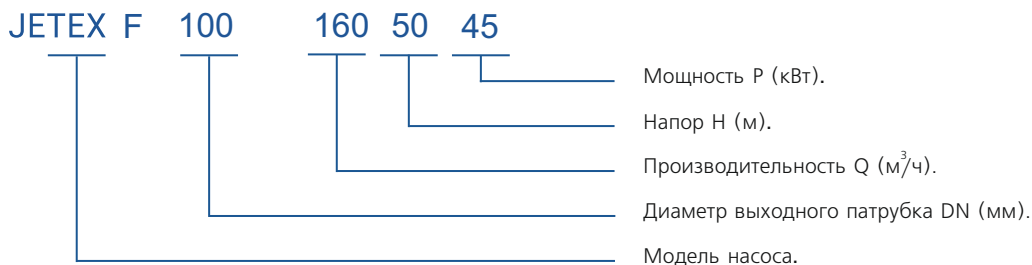

Погружные центробежные насосы серии JETEX F являются промышленным оборудованием, предназначенным для перекачки бытовых и промышленных загрязненных и сточных вод, неочищенных сточных вод с волокнистыми и твердыми веществами. Насосы рассчитаны на тяжелые условия эксплуатации погруженными в перекачиваемую среду, а также для сухой установки. Насосы JETEX F отличаются компактной конструкцией, высокой эффективностью, защитой от намотки, отсутствием засорения, автоматическим соединением и высокой надежностью.

Для насосов, перекачиваемая среда которых содержит большое количество волокон и твердую фракцию, на входе устанавливается режуще-отрывающий механизм.

Сферы применения:

- Строительство.
- Промышленность.
- Энергетика.
- Жилищное коммунальное хозяйство.
- Очистные сооружения.

Насосы JETEX F широко используются в химической, нефтяной, фармацевтической, горнодобывающей, бумажной, цементной, сталелитейной, энергетической, углеперерабатывающей промышленности и в городских очистных сооружениях.

Расшифровка условного обозначения