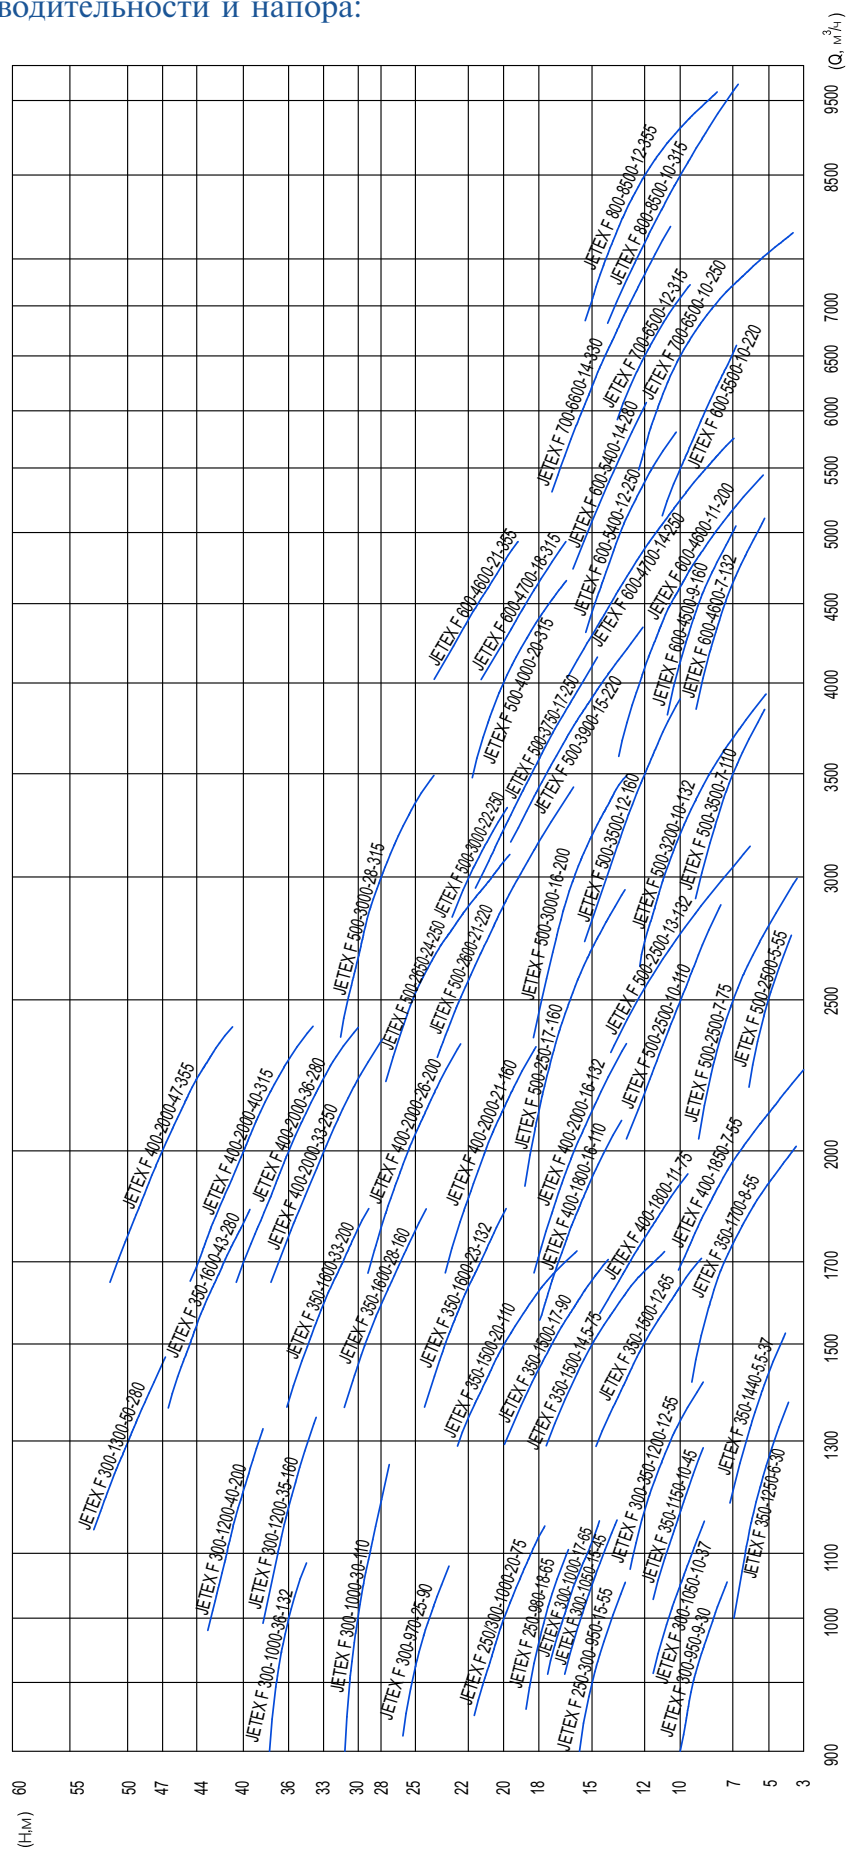

Графики производительности и напора:

Технические характеристики:

№	Модель	Производи- тельность Q	Напор H	Скорость вращения	Мощность	КПД	Размер крупных частиц max.
		м³/ч	м	об/мин	кВт	%	мм
1	JETEX F 80-80-27-11	80	28	2900	11	65	33
2	JETEX F 80-65-43-15	65	43	2900	15	61	29
3	JETEX F 80-50-60-18.5	50	60	2900	18,5	51	22
4	JETEX F 80-70-50-18.5	70	50	2900	18,5	61	29
5	JETEX F 80-50-70-22	50	70	2900	22	51	22
6	JETEX F 80-75-56-22	75	56	2900	22	61	29
7	JETEX F 80-80-67-30	80	67	2900	30	61	29
8	JETEX F 80-80-80-37	80	80	2900	37	60	25
9	JETEX F 80-80-91-45	80	91	2900	45	56	25
10	JETEX F 100-100-8-4	100	8	2900	4	62	56
11	JETEX F 100-100-11-5.5	100	11	2900	5,5	65	56
12	JETEX F 100-110-15-7.5	110	15	2900	7,5	65	56
13	JETEX F 100-100-9-4	100	9	1450	4	78	72
14	JETEX F 100-100-12-5.5	100	12	1450	5,5	80	72
15	JETEX F 100-140-9-5.5	140	9	1450	5,5	80	72
16	JETEX F 100-110-15-6.5	110	15	1450	6,5	80	72
17	JETEX F 100-140-13-7.5	140	13	1450	7,5	80	72
18	JETEX F 100-100-22-11	100	22	1450	11	72	65
19	JETEX F 100-87-28-11	87	28	2900	11	68	47
20	JETEX F 100-100-22-11	100	22	2900	11	66	47
21	JETEX F 100-70-40-15	70	40	2900	15	63	47
22	JETEX F 100-130-30-18.5	130	30	2900	18,5	70	47
23	JETEX F 100-100-40-22	100	40	2900	22	66	47
24	JETEX F 100-80-60-30	80	60	2900	30	50	31
25	JETEX F 100-100-56-30	100	56	2900	30	62	32
26	JETEX F 100-120-60-37	120	60	2900	37	62	32
27	JETEX F 100-150-48-37	150	48	2900	37	65	45
28	JETEX F 100-115-80-45	115	80	2900	45	60	32
29	JETEX F 100-150-46-37	150	46	2900	45	66	45
30	JETEX F 100-150-50-45	150	50	2900	45	64	45
31	JETEX F 100-150-60-55	150	60	2900	55	63	45
32	JETEX F 150-170-4-4	170	4	1450	4	68	84
33	JETEX F 150-210-6-5.5	210	6	1450	5,5	70	84
34	JETEX F 150-190-9-7.5	190	9	1450	7,5	72	97
35	JETEX F 150-200-12-11	200	12	1450	11	73	97
36	JETEX F 150-140-18-11	140	18	1450	11	78	75
37	JETEX F 150-150-22-15	150	22	1450	15	78	75
38	JETEX F 150-250-15-15	250	15	1450	15	75	96
39	JETEX F 150-130-30-18.5	130	30	1450	18,5	72	90
40	JETEX F 150-200-20-18.5	200	20	1450	18,5	78	87
41	JETEX F 150-250-22-22	250	22	1450	22	80	87
42	JETEX F 150-200-30-30	200	30	1450	30	77,5	85
43	JETEX F 150-170-45-37	170	45	1450	37	67	45
44	JETEX F 150-250-33-37	250	33	1450	37	70	72
45	JETEX F 150-180-50-45	180	50	1480	45	65	45
46	JETEX F 150-230-38-45	230	38	1480	45	67	45
47	JETEX F 150-160-60-55	150	60	1480	55	63	45
48	JETEX F 150-200-55-55	200	55	1480	55	66	45
49	JETEX F 150-300-35-55	300	35	1450	55	70	55
50	JETEX F 150-300-45-75	300	55	1450	75	70	55
51	JETEX F 150-300-55-90	300	55	1450	90	68	55
52	JETEX F 150-300-68-110	300	68	1450	110	65	72
53	JETEX F 150-300-75-132	300	75	1450	132	60	52
54	JETEX F 150-300-85-160	300	85	1450	160	60	52
55	JETEX F 200-240-5-5.5	240	5	1450	5,5	65	84