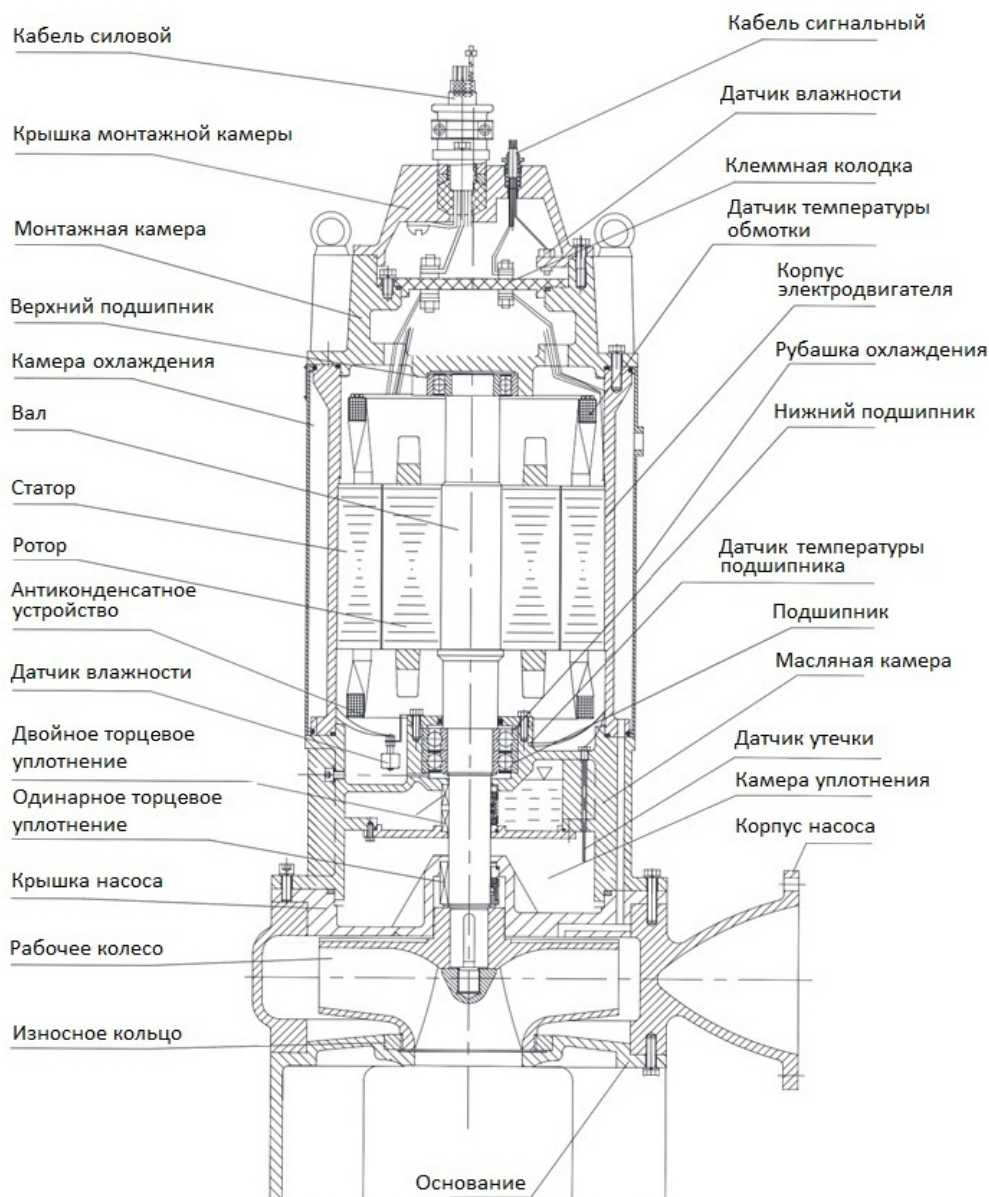

Технические характеристики:

Выходной патрубок: DN25-DN800 мм.
Подача, Q: 3–8 500 м³/ч.
Напор, H: 4–90 м.
Мощность: 0,75–355 кВт.
Класс защиты: IP 68.
Температура жидкости: до +40 °С.
Напряжение: 380В - 10 000В (±5 %).
Частота: 50 Гц.
Класс изоляции: F.
Уровень pH: 4–10.
Плотность <1150 кг/ м³.
Объем содержание твердых частиц ≤5%.

Сборочный чертеж насоса:

В зависимости от качества перекачиваемой среды, в данных насосах используются следующие материалы: обычный чугун, литая сталь, высокохромистая сталь, износостойкая сталь, нержавеющая сталь и т. д.